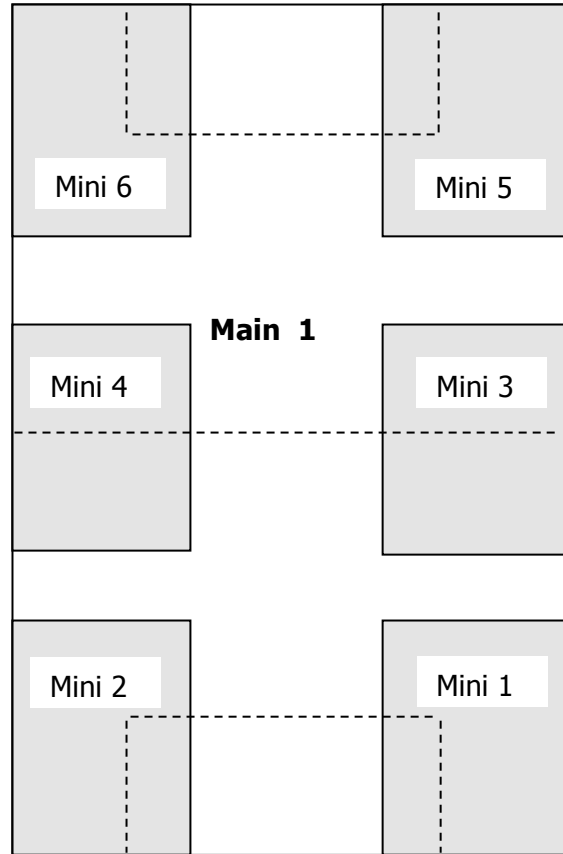

BMFC MINI FIELDS
20 x 30 m

Car Park