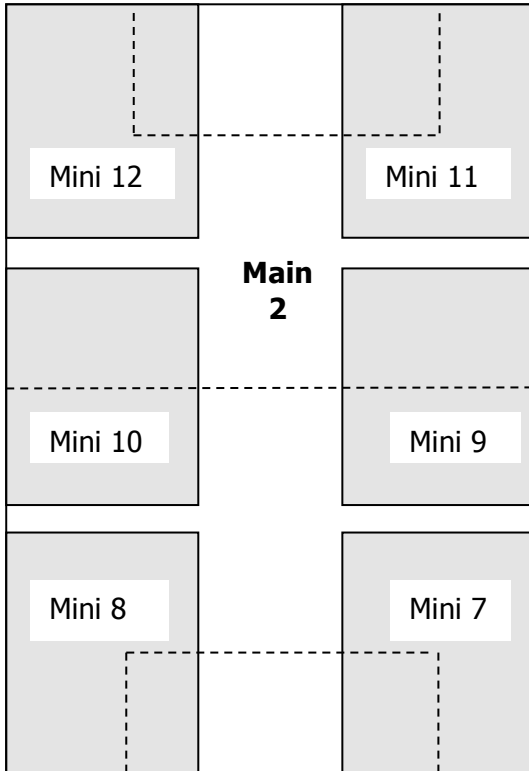

BMFC MINI FIELDS
20 x 30 m

Car Park